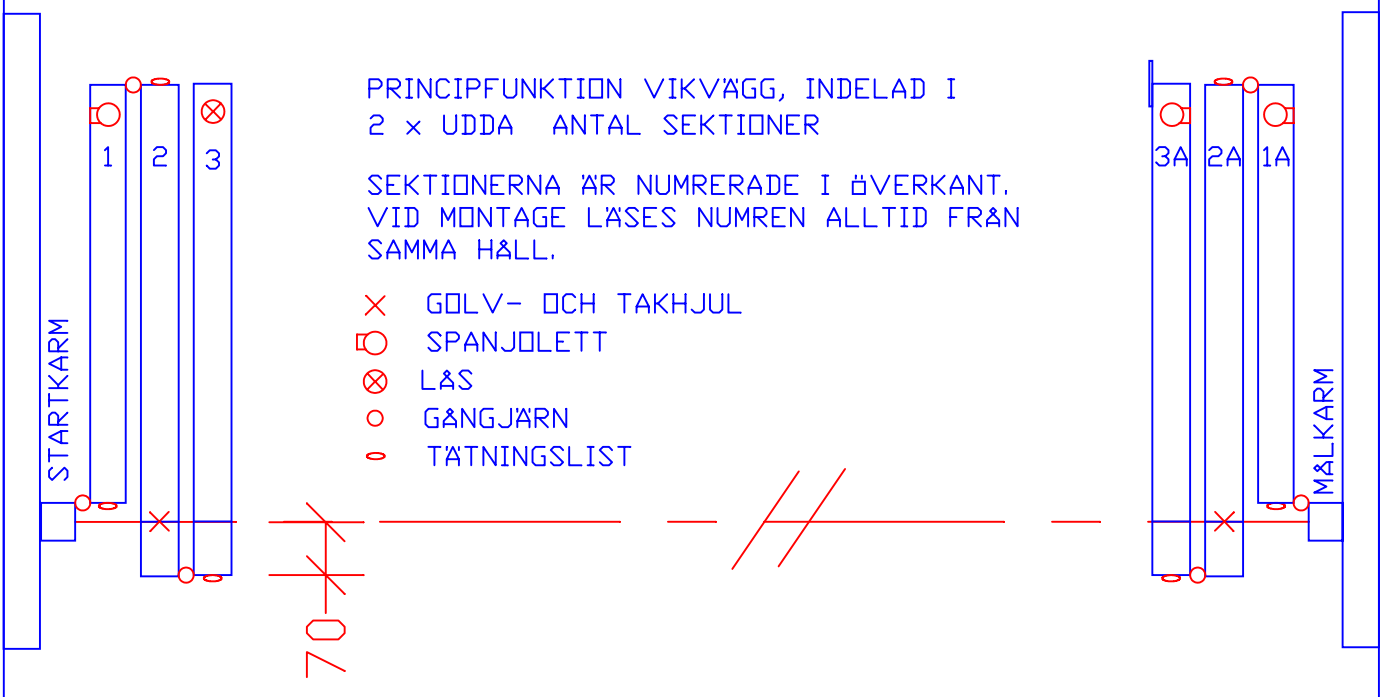

INDELNING + SEKTIONER

WINAB Vikväggar AB BOX 38 178 21 EKERÖ SWEDEN TELE +46 8 560 211 00 FAX +46 8 560 212 00 Websida : winab.se E-mail : info@winab.se	Winab Vikvägg Excentrisk Tv&flyglig		PRINCIPRITNING 026
	Utförande: Golvgående	Typ : 2 / 80K	
	OBJEKT :	YTA :	DATUM:
	WINAB Projekt nr :	Ljud Reduktion Rw =	MÄTTGODKÄNNES :