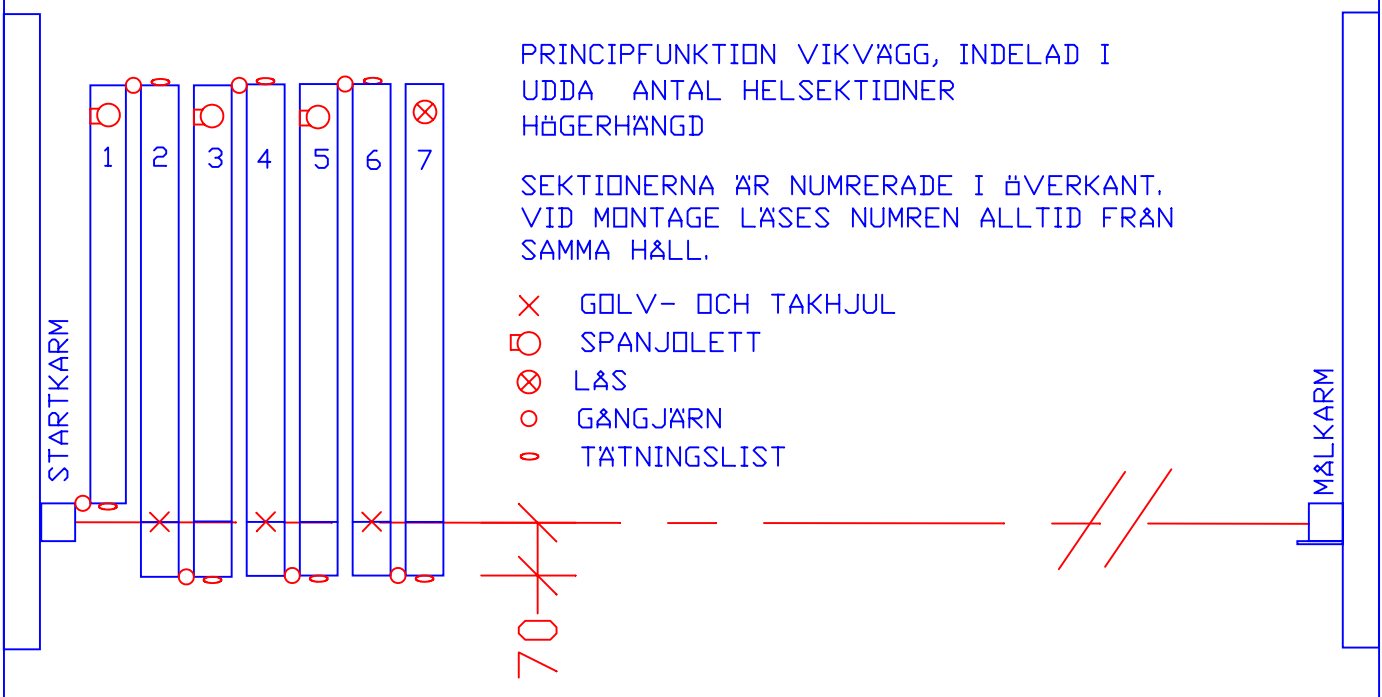

INDELNING SEKTIONER

WINAB Vikväggar AB BOX 38 178 21 EKERÖ SWEDEN TELE +46 8 560 211 00 FAX +46 8 560 212 00 Websida : winab.se E-mail : info@winab.se	Winab Vikvägg Excentrisk Enkelflyglig		PRINCIPRITNING 024
	Utförande: Golvgående	Typ : 1 / 80K	
	OBJEKT :	YTA :	DATUM:
	WINAB Projekt nr :	Ljud Reduktion Rw =	MÄTTGODKANNES :