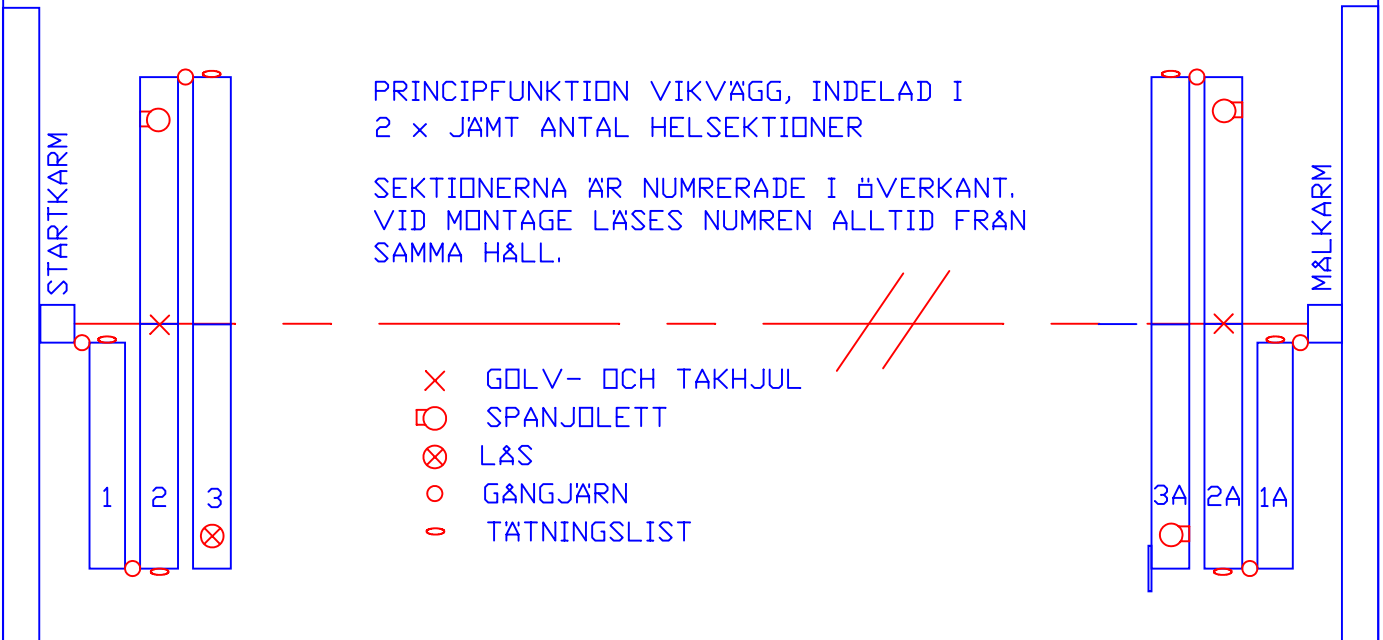

INDELNING ..... 1/2 + ..... 1/2 SEKTION

**WINAB**  
Vikväggar AB  
BOX 38  
178 21 EKERÖ  
SWEDEN  
TELE +46 8 560 211 00  
FAX +46 8 560 212 00  
Websida : winab.se  
E-mail : info@winab.se

Winab Vikvägg Centrisk Tvåflyglig  
Utförande: Golvgående / Hängande Typ : 2 / 80C  
OBJEKT : YTA :  
WINAB Projekt nr : Ljud Reduktion Rw = MÄTTGODKÄNNES :

PRINCIPRITNING  
023  
DATUM: