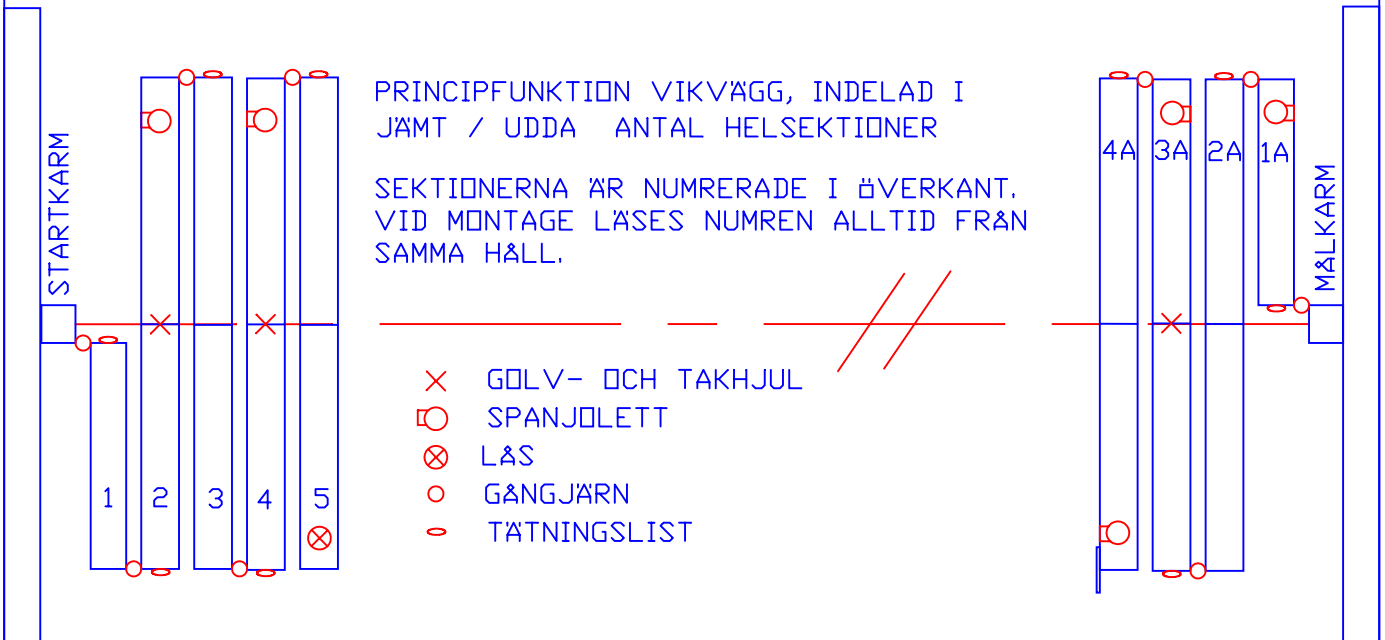

INDELNING 1/2 + 1/2 SEKTION

WINAB Vikväggar AB BOX 38 178 21 EKERÖ SWEDEN TELE +46 8 560 211 00 FAX +46 8 560 212 00 Websida : winab.se E-mail : info@winab.se	Winab Vikvägg Centrisk Tv&flyglig		PRINCIPRITNING 022B
	Utförande: Golvgående / Hängande	Typ : 2 / 80C	
	OBJEKT :	YTA :	DATUM:
WINAB Projekt nr :	Ljud Reduktion Rw =	MÄTTGODKÄNNES :	