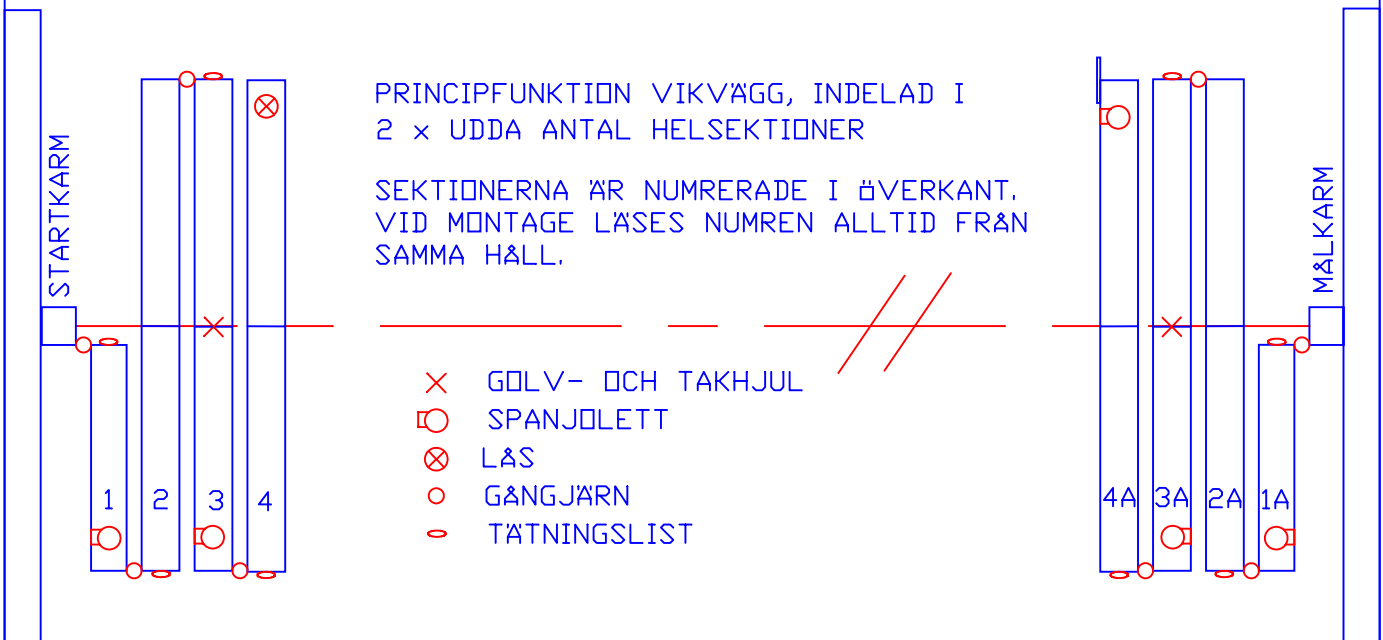

INDELNING 1/2 + 1/2 SEKTION

WINAB Vikväggar AB BOX 38 178 21 EKERÖ SWEDEN TELE +46 8 560 211 00 FAX +46 8 560 212 00 Websida : winab.se E-mail : info@winab.se	Winab Vikvägg Centrisk Tvåflyglig		PRINCIPRITNING	
	Utförande: Golvgående / Hängande		Typ : 2 / 80C	
	OBJEKT :		YTA :	
	WINAB Projekt nr :		Ljud Reduktion Rw =	
		MÄTTGODKÄNNES :		DATUM: