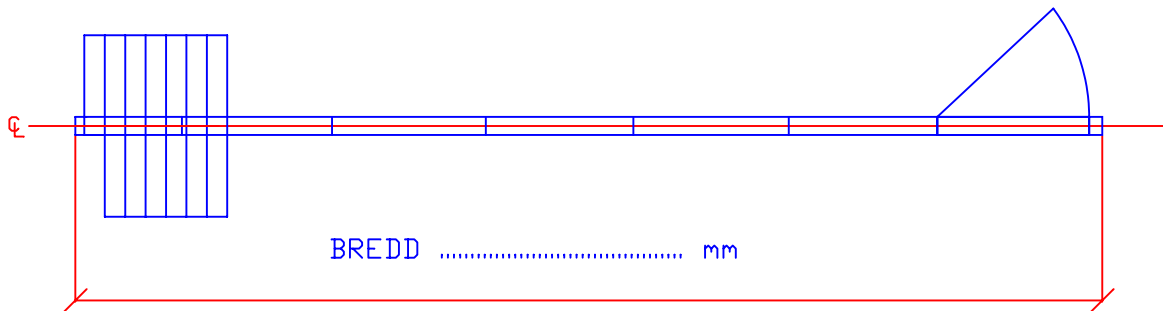

JÄMT ANTAL HELSEKTIONER PARKERADE PÅ ENA SIDAN

INDELNING1/2 SEKTION

WINAB Vikväggar AB BOX 38 178 21 EKERÖ SWEDEN TELE +46 8 560 211 00 FAX +46 8 560 212 00 Websida : winab.se E-mail : info@winab.se	Winab Vikvägg Centrisk Enkelflyglig		PRINCIPRITNING	
	Utförande: Golvgående / Hängande		Typ : 1 / 80C	
	OBJEKT :		YTA :	
	WINAB Projekt nr :		Ljud Reduktion Rw =	
		MÄTTGODKÄNNES :		DATUM: