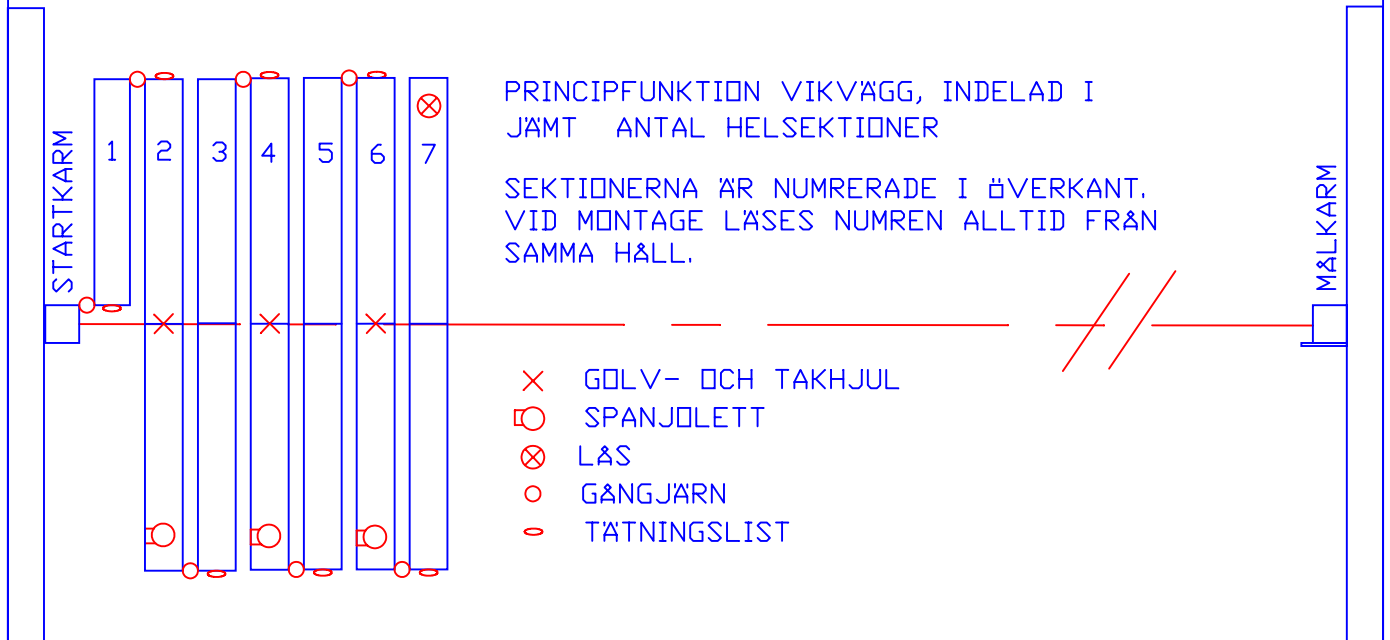

JÄMT ANTAL HELSEKTIONER PARKERADE PÅ ENA SIDAN

INDELNING1/2 SEKTION

WINAB Vikväggar AB BOX 38 178 21 EKERÖ SWEDEN TELE +46 8 560 211 00 FAX +46 8 560 212 00 Websida : winab.se E-mail : info@winab.se	Winab Vikvägg Centrisk Enkelflyglig		PRINCIPRITNING	
	Utförande: Golvgående / Hängande		Typ : 1 / 80C	
	OBJEKT :		YTA :	
	WINAB Projekt nr :		Ljud Reduktion Rw =	
		MÄTTGODKÄNNES :		DATUM: