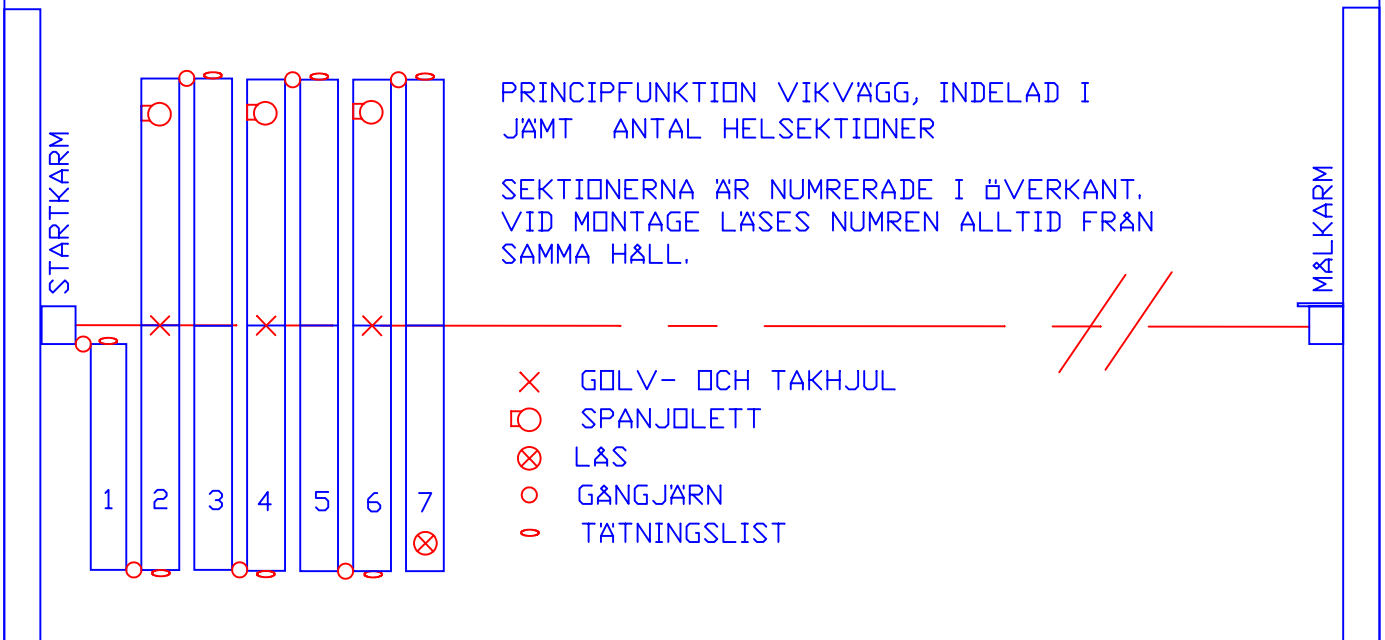

← JÄMT ANTAL HELSEKTIONER PARKERADE PÅ ENA SIDAN

INDELNING1/2 SEKTION

WINAB Vikväggar AB BOX 38 178 21 EKERÖ SWEDEN TELE +46 8 560 211 00 FAX +46 8 560 212 00 Websida : winab.se E-måil : info@winab.se	Winab Vikvägg Centrisk Enkelflyglig		PRINCIPRITNING 021
	Utförande: Golvgående / Hängande	Typ : 1 / 80C	
	OBJEKT :	YTA :	DATUM:
	WINAB Projekt nr :	Ljud Reduktion R_w =	MÄTTGODKÄNNES :