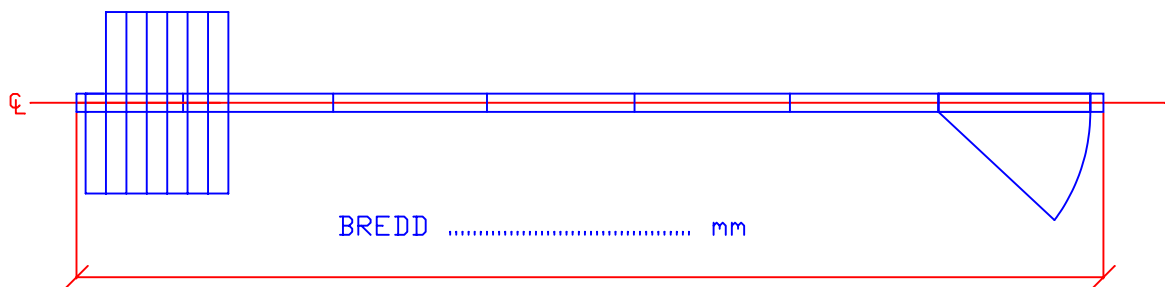

← JÄMT ANTAL HELSEKTIONER PARKERADE PÅ ENA SIDAN

INDELNING1/2 SEKTION

WINAB Vikväggar AB BOX 38 178 21 EKERÖ SWEDEN TELE +46 8 560 211 00 FAX +46 8 560 212 00 Websida : winab.se E-måil : info@winab.se	Winab Vikvägg Centrisk Enkelflyglig		PRINCIPRITNING 021
	Utförande: Golvgående / Hängande	Typ : 1 / 80C	
	OBJEKT :	YTA :	DATUM:
	WINAB Projekt nr :	Ljud Reduktion R_w =	MÄTTGODKÄNNES :