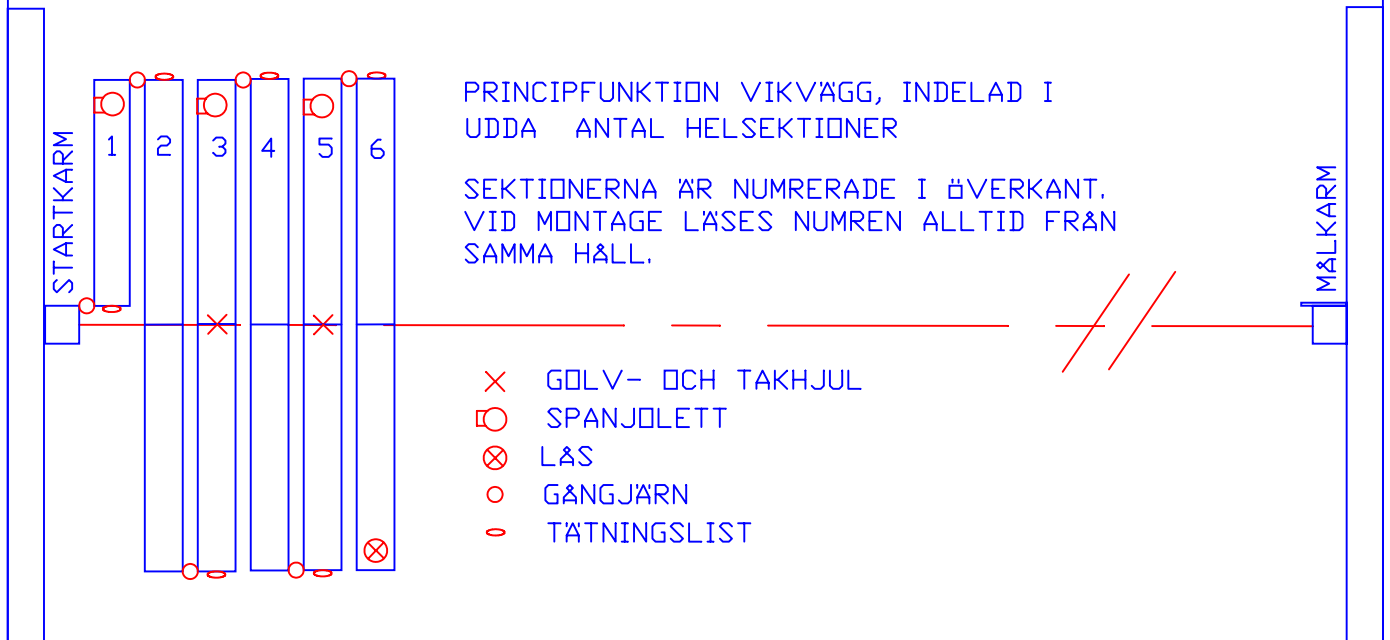

← UDDA ANTAL HELSEKTIONER PARKERADE PÅ ENA SIDAN

INDELNING1/2 SEKTION

WINAB Vikväggar AB BOX 38 178 21 EKERÖ SWEDEN TELE +46 8 560 211 00 FAX +46 8 560 212 00 Websida : winab.se E-mail : info@winab.se	Winab Vikvägg Centrisk Enkelflyglig		PRINCIPRITNING	
	Utförande: Golvgående / Hängande		Typ : 1 / 80C	
	OBJEKT :		YTA :	
	WINAB Projekt nr :		Ljud Reduktion Rw =	
		MÅTTGODKÄNNES :		DATUM:

020B