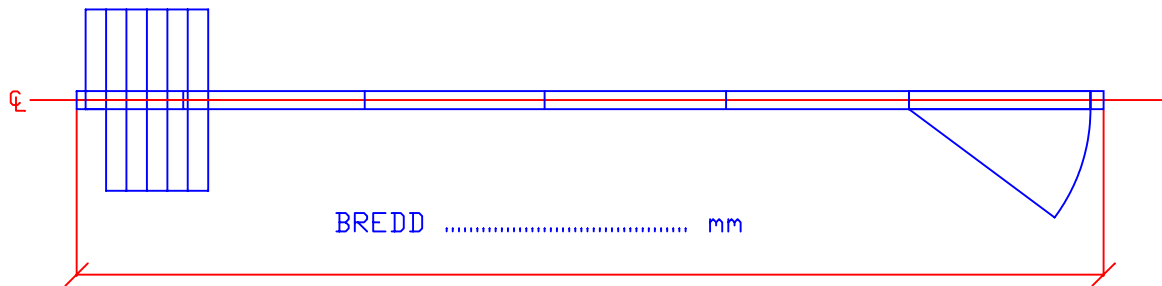

← UDDA ANTAL HELSEKTIONER PARKERADE PÅ ENA SIDAN

INDELNING1/2 SEKTION

WINAB Vikväggar AB BOX 38 178 21 EKERÖ SWEDEN TELE +46 8 560 211 00 FAX +46 8 560 212 00 Websida : winab.se E-mail : info@winab.se	Winab Vikvägg Centrisk Enkelflyglig		PRINCIPRITNING	
	Utförande: Golvgående / Hängande		Typ : 1 / 80C	
	OBJEKT :		YTA :	
	WINAB Projekt nr :		Ljud Reduktion Rw =	
		MÅTTGODKÄNNES :		DATUM: