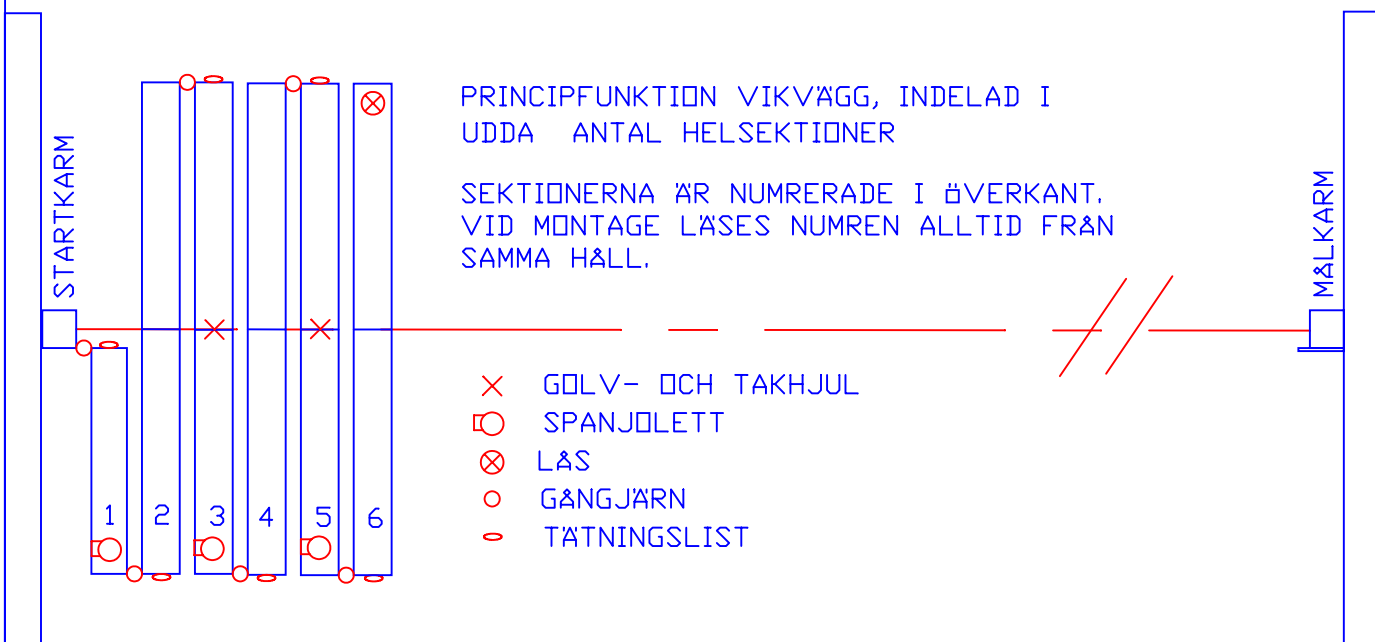

INDELNING1/2 SEKTION

WINAB Vikväggar AB BOX 38 178 21 EKERÖ SWEDEN TELE +46 8 560 211 00 FAX +46 8 560 212 00 Websida : winab.se E-mail : info@winab.se	Winab Vikvägg Centrisk Enkelflyglig		PRINCIPRITNING	
	Utförande: Golvgående / Hängande		Typ : 1 / 80C	
	OBJEKT :		YTA :	
	WINAB Projekt nr :		Ljud Reduktion Rw =	
		MÄTTGODKÄNNES :		DATUM: